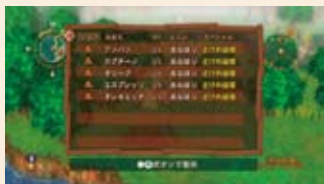

攻 見つけにくい仲間の居場所を伝授 編集部情報

普通にプレイしてるだけでは見つけにくいキャラクターの居場所と出現条件

おたに 大谷 つくし

↓北海道大雪原と白恋中の間の道に一定確率で出現

を紹介。各条件は下記のとおり。見つけたら会話してチームに加えよう。

↑3章以降、奈良シカTVの屋上に一定確率で出現

かくまひいた 角馬 圭太

Wii Fit Plus

DS/スクウェア・エニックス/09.9.17発売

技 New Game+の引き継ぎ要素 埼玉県/アスラミーナさん

クリア後に出現する「New Game+」モード。前回の内容を継承して最初から遊べるこのモードでの、引き継ぎができる要素が判明した。その内容は「肉食い凶鑑」と「密売人に売ったアイテム」の2つ。何度もプレイしてコンプしよう。

←肉を食って肉を完成させよう
肉を食って肉を完成させよう
肉を食って肉を完成させよう
肉を食って肉を完成させよう

王様物語

Wii/マーベラスエンターテインメント/09.9.3発売

技 超難易度HELLモードが遊べる 大阪府/メイプルさん

クリア後のスタッフロールのあとにデータをセーブする。その後タイトル画面で「はじめから」を選ぶと、地獄の難易度「HELL」モードで遊ぶか否かの選択肢が出るので「はい」を選ぶ。すると王様や国民のライフが1の、高難易度のゲームを楽しむことができる。

↑王様を含め、国民全員のHPが1の状態
でゲームを進めることになる